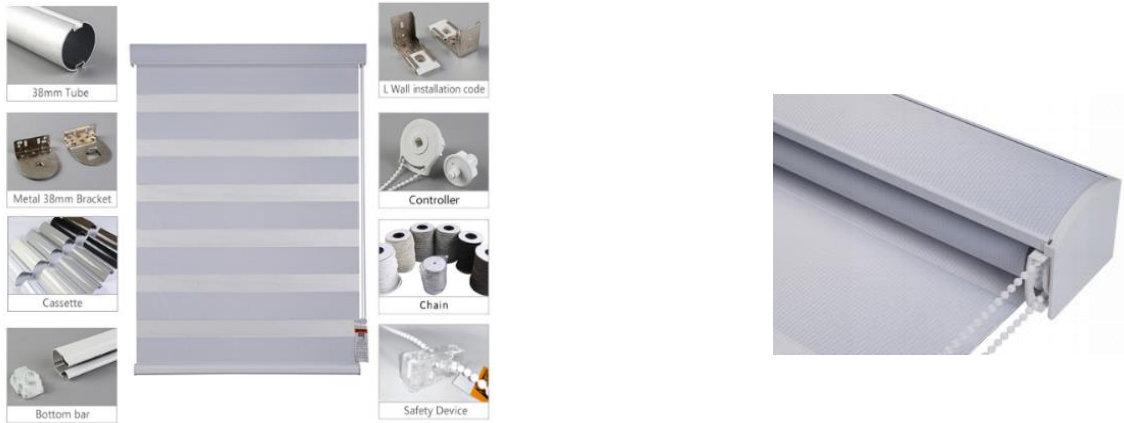

Western Window Coverings, Inc.

ZEBRA SHADE PRICE GUIDE (Price Charts Include Freight) - Nov 1, 2022

Step 1 - Select your fabric and find the price group

PRICE GROUP A	DLWG20203
PRICE GROUP B	DL20023, DL20024, L20026, DL20209, DL20214, DL22037, DLWG20202, DLWG20208, DLWG20211
PRICE GROUP C	DL20205, DL22023, DL22024, DL22026, DL22027, DL22028, DL22035, DLWG20204, DLWG20206, DLWG20210
PRICE GROUP D	DL20025, DL22025, DL22029, DL22030, DL22033, DL22034
PRICE GROUP E	DL08318, DLWG20207, DLWG20216, DLWG20219
PRICE GROUP F	DLWG20218, DLWG20221, DLWG20222

Step 2 - Select The Price For Continuous Loop System With Small Arc Cassette

Price Group A --- Continuous Loop System With Small Cassette (See surcharge page for Big Cassette & Fascia option)

Height	Width															
	12"	18"	24"	30"	36"	42"	48"	54"	60"	66"	72"	78"	84"	96"	108"	120"
24"	83	99	116	132	152	172	192	209	232	248	268	284	305	341	375	411
30"	85	102	119	136	157	178	198	217	240	257	278	295	316	354	389	427
36"	86	104	122	140	162	183	205	224	248	266	287	305	327	367	403	443
42"	88	107	126	145	167	190	212	232	257	276	298	316	339	380	419	460
48"	94	113	133	152	175	199	222	243	268	288	311	330	354	397	437	479
54"	96	116	136	157	180	205	229	250	277	297	321	342	366	410	452	496
60"	97	118	140	161	185	211	235	258	285	306	331	352	377	423	467	512
66"	99	121	143	165	190	216	242	265	293	315	341	362	389	436	481	528
72"	104	127	150	172	198	226	252	276	305	328	354	376	403	452	499	548
78"	106	130	153	177	203	231	258	283	313	336	363	387	415	465	513	564
84"	108	132	157	181	209	237	265	291	322	346	374	398	427	479	529	581
96"	112	137	163	189	218	249	278	306	338	364	393	419	449	504	558	613
108"	118	146	175	203	235	269	301	331	366	395	427	455	489	549	608	669
120"	125	155	185	216	249	285	318	351	387	417	451	481	516	580	643	707

Recommended to add a spring assist for shades over 108" x 108" and in shaded area. Spring Assist - add $58.00.